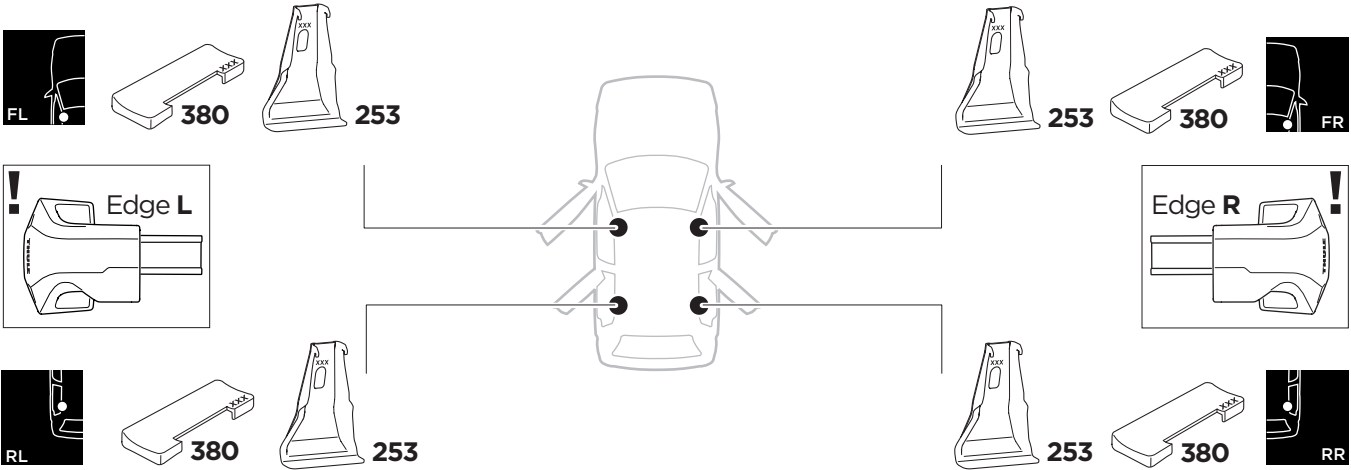

## Kit 145097

FORD Grand C-Max, 5-dr MPV, 10-

ISO 11154-E

THULE WingBar Evo	THULE WingBar Edge	THULE WingBar	THULE SquareBar	<b>Evo X (scale)</b>	<b>Edge X (scale)</b>
<b>FORD Grand C-Max, 5-dr MPV, 10-</b>				<b>37</b>	<b>E</b>
THULE ProBar	THULE SlideBar				<b>X (mm/inch)</b>
<b>FORD Grand C-Max, 5-dr MPV, 10-</b>				<b>1021 mm / 40 1/4"</b>	

THULE WingBar Evo	THULE WingBar Edge	THULE WingBar	THULE SquareBar	<b>Evo Y (scale)</b>	<b>Edge Y (scale)</b>
<b>FORD Grand C-Max, 5-dr MPV, 10-</b>				<b>36</b>	<b>G</b>
THULE ProBar	THULE SlideBar				<b>Y (mm/inch)</b>
<b>FORD Grand C-Max, 5-dr MPV, 10-</b>				<b>1011 mm / 39 3/4"</b>	

	<b>W (mm/inch)</b>	<b>Z (mm/inch)</b>
<b>FORD Grand C-Max, 5-dr MPV, 10-</b>	<b>700 mm / 27 1/2"</b>	<b>680 mm / 26 3/4"</b>