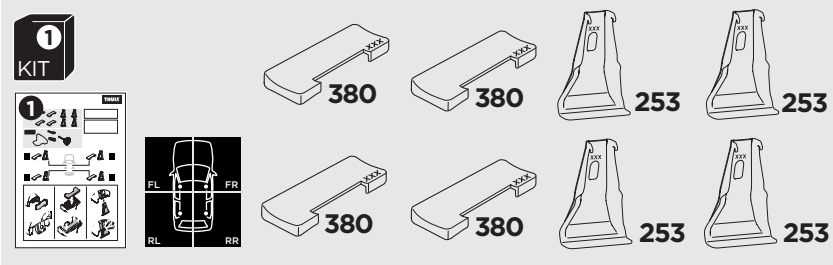

## Kit 145097

FORD Grand C-Max, 5-dr MPV, 10-

ISO 11154-E

THULE WingBar Evo	THULE WingBar Edge	THULE WingBar	THULE SquareBar	<b>Evo X (scale)</b>	<b>Edge X (scale)</b>
<b>FORD Grand C-Max, 5-dr MPV, 10-</b>				<b>37</b>	<b>E</b>
THULE ProBar	THULE SlideBar				<b>X (mm/inch)</b>
<b>FORD Grand C-Max, 5-dr MPV, 10-</b>				<b>1021 mm / 40 1/4"</b>	

THULE WingBar Evo	THULE WingBar Edge	THULE WingBar	THULE SquareBar	<b>Evo Y (scale)</b>	<b>Edge Y (scale)</b>
<b>FORD Grand C-Max, 5-dr MPV, 10-</b>				<b>36</b>	<b>G</b>
THULE ProBar	THULE SlideBar				<b>Y (mm/inch)</b>
<b>FORD Grand C-Max, 5-dr MPV, 10-</b>				<b>1011 mm / 39 3/4"</b>	

	<b>W (mm/inch)</b>	<b>Z (mm/inch)</b>
<b>FORD Grand C-Max, 5-dr MPV, 10-</b>	<b>700 mm / 27 1/2"</b>	<b>680 mm / 26 3/4"</b>