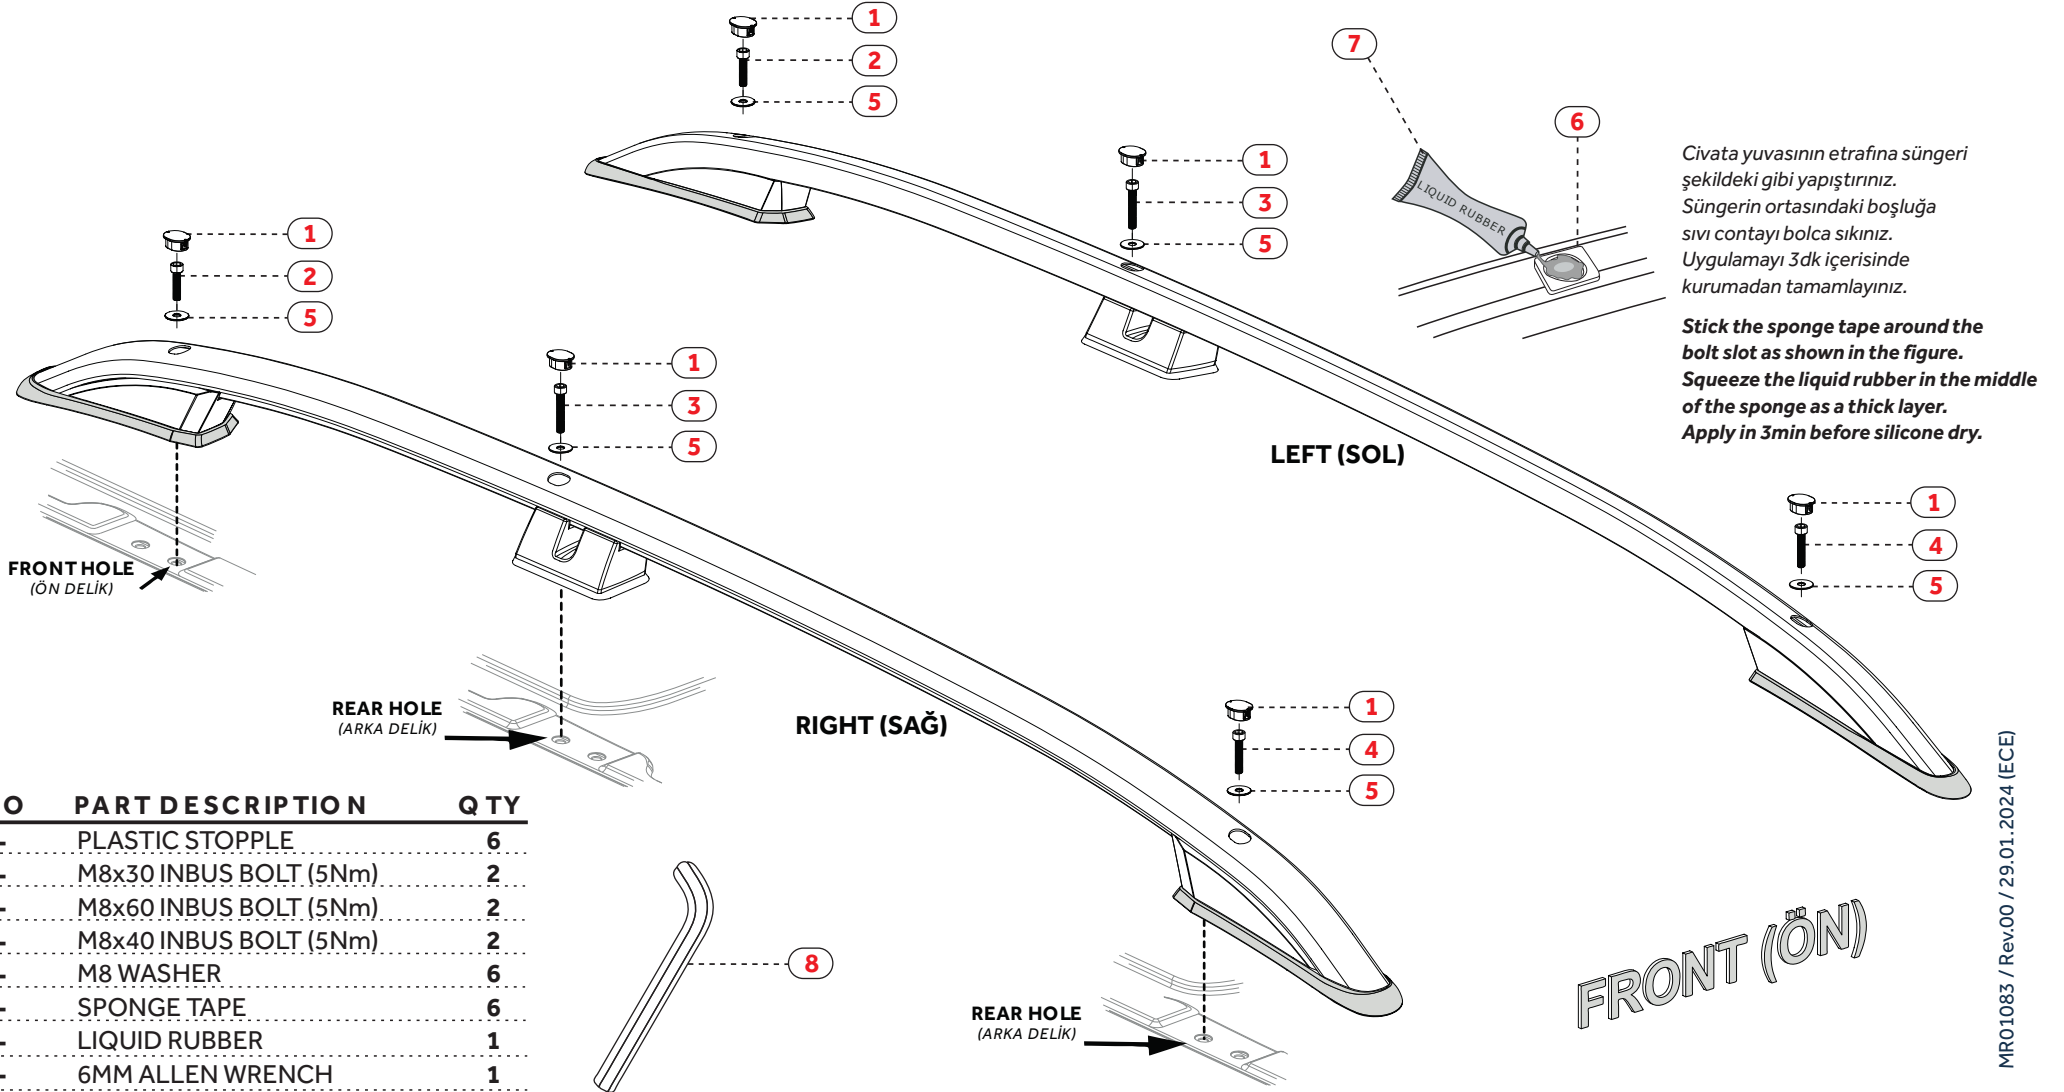

FIRST TIME INSTALLATION

- * REMOVE PARTS FROM INSIDE THE PACKAGE AND CHECK THEM ALL
- * CONTACT YOUR DEALER IF ANY PART IS MISSING OR DAMAGED
- * USE THE EQUIPMENT SPECIFIED FOR INSTALLATION

ASSEMBLY INSTRUCTIONS (ROOF RAIL)

Product Code: MR01083 (Crown)

Vehicle: FRD CSTM 24-

Civata yuvasının etrafına süngeri şekildeki gibi yapıştırınız. Süngerin ortasındaki boşluğa sıvı contayı bolca sıkınız. Uygulamayı 3dk içerisinde kurumadan tamamlayınız.

Stick the sponge tape around the bolt slot as shown in the figure. Squeeze the liquid rubber in the middle of the sponge as a thick layer. Apply in 3min before silicone dry.

NO	PART DESCRIPTION	QTY
1-	PLASTIC STOPPLE	6
2-	M8x30 INBUS BOLT (5Nm)	2
3-	M8x60 INBUS BOLT (5Nm)	2
4-	M8x40 INBUS BOLT (5Nm)	2
5-	M8 WASHER	6
6-	SPONGE TAPE	6
7-	LIQUID RUBBER	1
8-	6MM ALLEN WRENCH	1