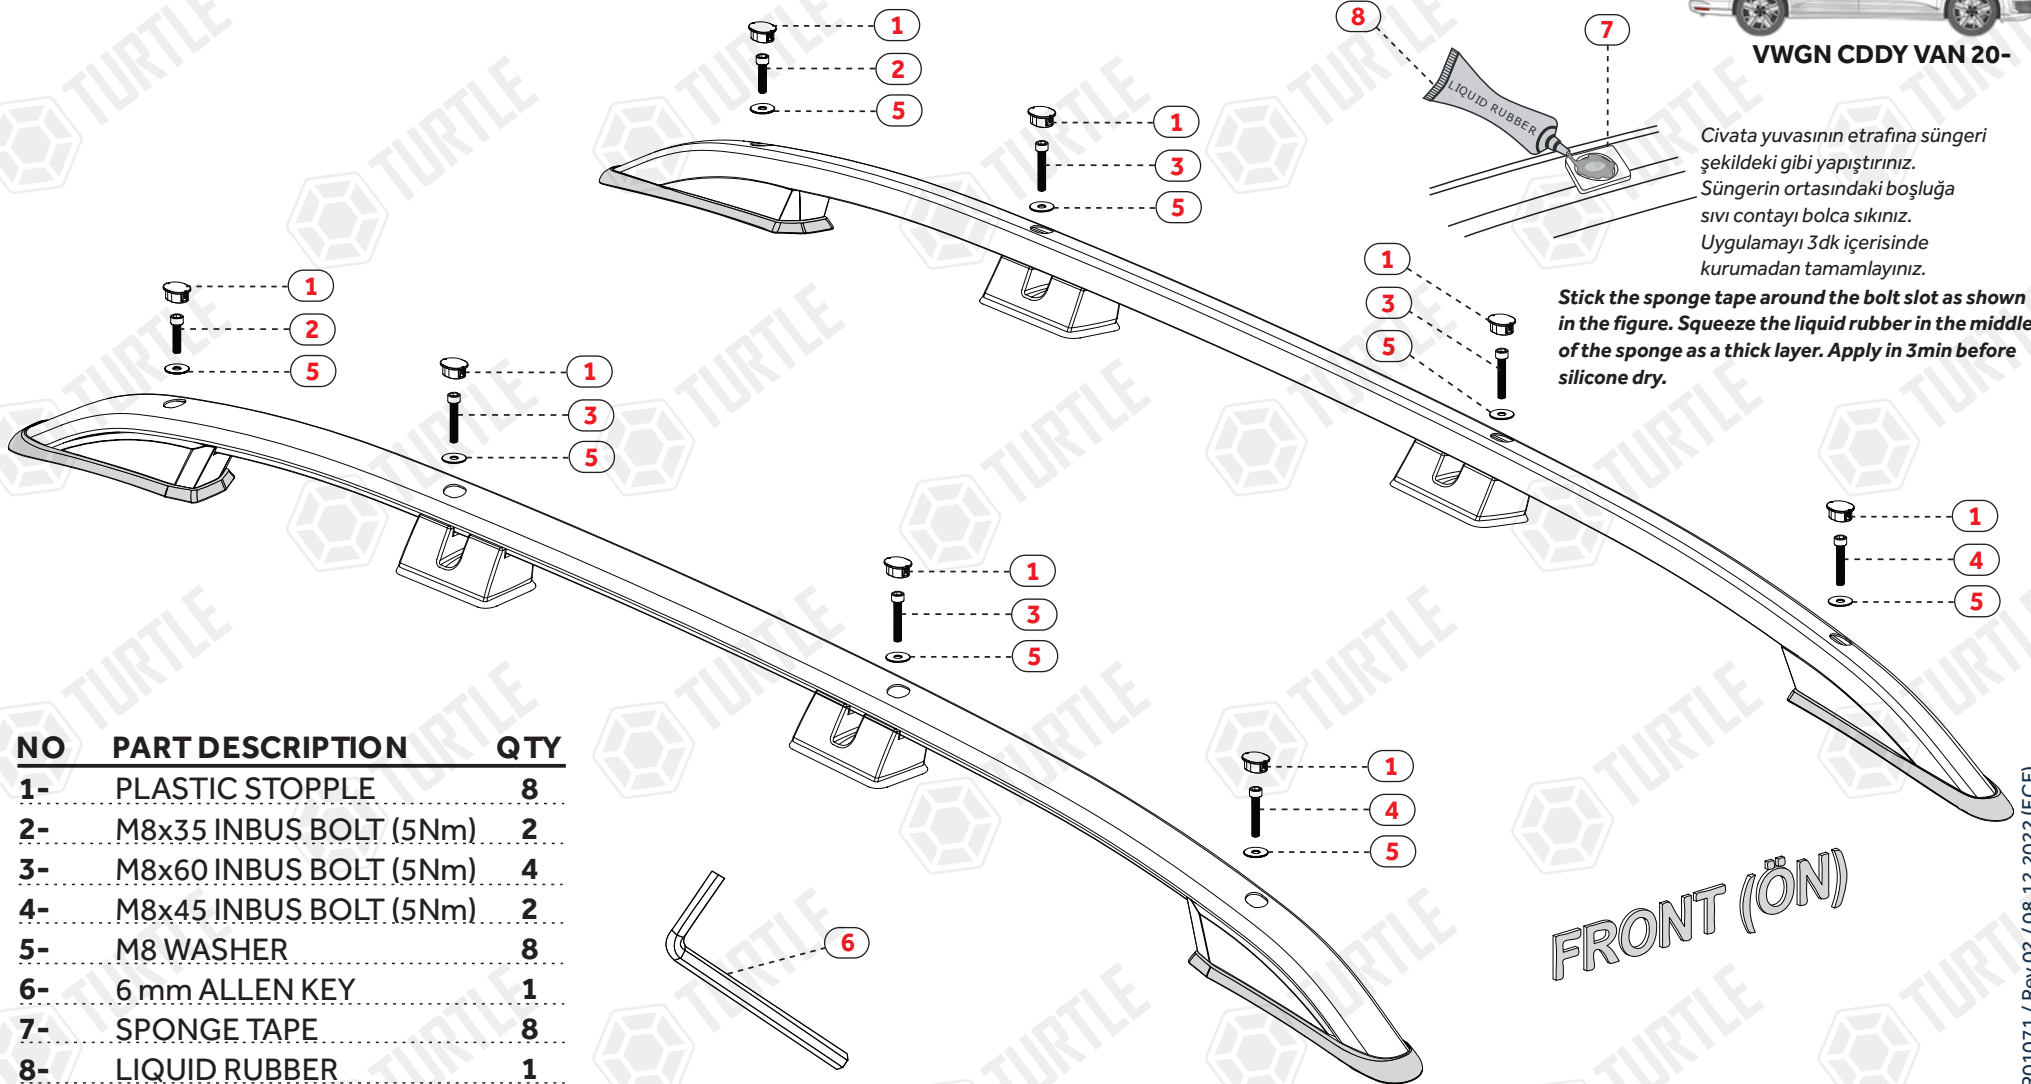

ASSEMBLY INSTRUCTIONS (ROOF RAIL)

Product Code: MR01071 (Crown)

FIRST TIME INSTALLATION

- * REMOVE PARTS FROM INSIDE THE PACKAGE AND CHECK THEM ALL
- * CONTACT YOUR DEALER IF ANY PART IS MISSING OR DAMAGED
- * USE THE EQUIPMENT SPECIFIED FOR INSTALLATION

LWB

VWGN CDDY VAN 20-

Civata yuvasının etrafına süngerî şekildeki gibi yapıştırınız. Süngerin ortasındaki boşluğa sıvı contayı bolca sıkınız. Uygulamayı 3dk içerisinde kurumadan tamamlayınız.

Stick the sponge tape around the bolt slot as shown in the figure. Squeeze the liquid rubber in the middle of the sponge as a thick layer. Apply in 3min before silicone dry.

NO	PART DESCRIPTION	QTY
1-	PLASTIC STOPPLE	8
2-	M8x35 INBUS BOLT (5Nm)	2
3-	M8x60 INBUS BOLT (5Nm)	4
4-	M8x45 INBUS BOLT (5Nm)	2
5-	M8 WASHER	8
6-	6 mm ALLEN KEY	1
7-	SPONGE TAPE	8
8-	LIQUID RUBBER	1